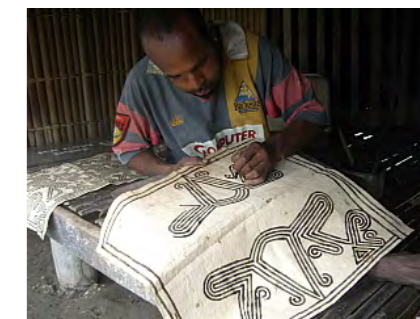

# 2007 タパ・カタログ

森川海、美しいウイアク村

人気者のクスクス

タパの赤色はこの葉を使う

タパの木の内側の白い樹皮をはがす

樹皮をたいたてのばす

伝統的な文様を描く

赤色の染料で色つけを行う

エコツアーでも色つけの体験

描き終わったタパは天日で干す

タパの植林にも初挑戦

村々からタパを持ち寄り購入品を選ぶ

サイズをはかって価格を決める

ウイアク村の若者たち

タパの売り上げは子どもたちの学費や医療費などに使われます

2007年8月、ウイアク村エコツアーで購入したタパおよび昨年度購入したタパの加工品を販売いたします。売り上げはすべて「ウイアク(マイカッド)基金」として現地の方々の学費や医薬品の補助、および短波無線費用など、村人の「持続可能な社会」を維持するためにのみ使われます。村人が手作りで丁寧に作り上げたタパをご購入くださいますよう、お願い申し上げます。(別紙でご紹介したように、1月サイクロンによりウイアク村に災害が発生しました。急遽、タパの売り上げも上記基金宛、「義援金」として現地に送りたいと思いますので、ご協力よろしくお願いたします。)